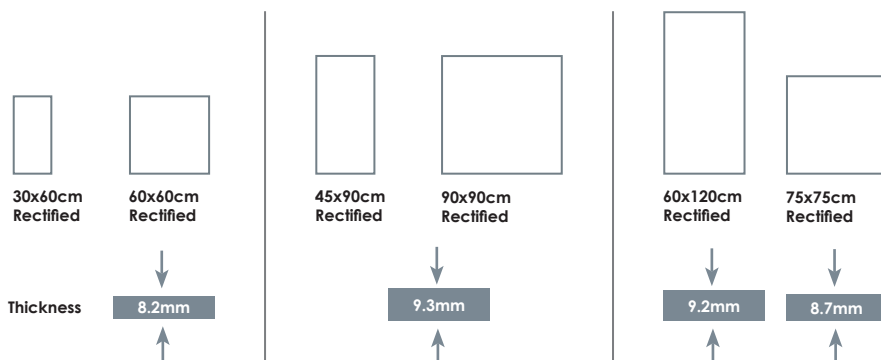

GV Series

Porcelain Stoneware

GRAVITY

COLOURS