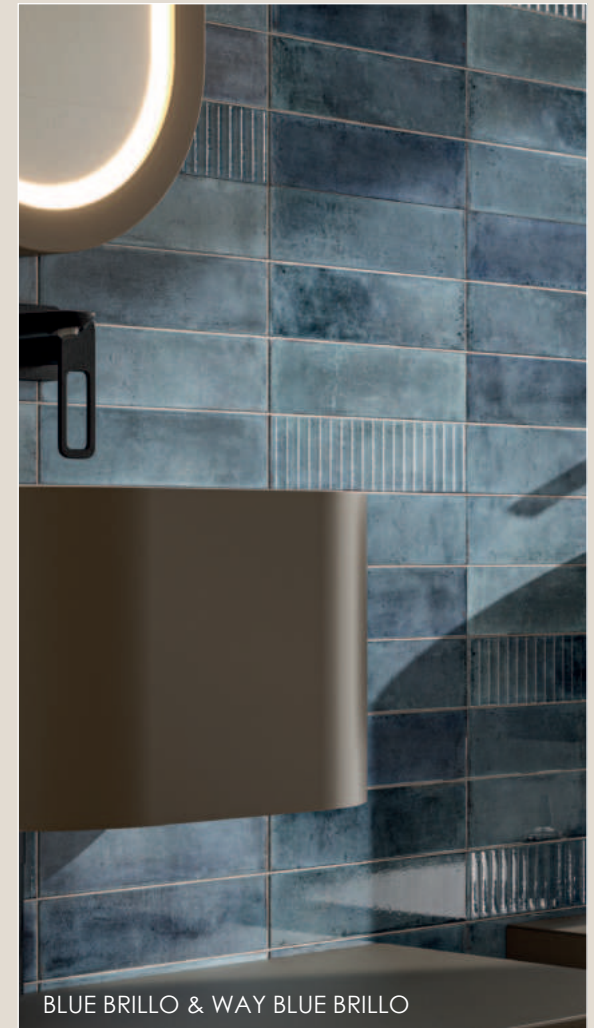

GREEN BRILLO & WAY GREEN BRILLO

**Suitable for:**  
Internal walls

**Size:**  
7.5x30cm

**Thickness:**  
8mm

**Finish:**  
Ceramic / Gloss

PEARL BRILLO & WAY PEARL BRILLO

WHITE BRILLO

BLUE BRILLO & WAY BLUE BRILLO